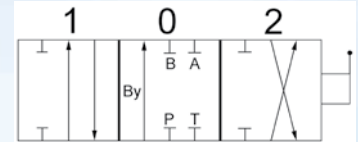

Schaltschema:  
Mit Federrückstellung ohne Rasterung

Schaltschema:  
Mit Federrückstellung ohne Rasterung in Stellung 1+2,  
mit Rasterung in Schwimmstellung 3

SD5

Erstausrüster-Qualität

Funktionsschema:  
Doppelwirkend

Funktionsschema:  
Doppelwirkend mit Schwimmstellung