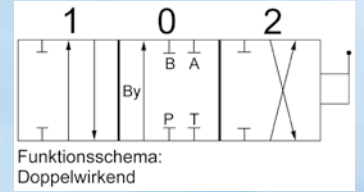

Frontlader-Steuergeräte *75Liter*

SD11

Erstausrüster-Qualität

Walvoil

Frontladersteuergerät SD11/2
mit optionaler Druckweiter-
führung, Federrückstellung
und Überdruckventil. Mit
Kreuzhebel und Seilzügen.

Die Abbildung entspricht dem Lieferumfang.
Die Druckweiterführungsbuchse ist
nicht im Lieferumfang enthalten.
Bitte separat bestellen.
Bestellnr.: 362568 - 5,90€

Technische Spezifikation:

Anzahl der Sektionen: 2
Nom. Volumenstrom: 75 l/min
Max. Druck: 315 bar
Verschraubung: 1/2"

Funktionen:

1 x doppelwirkend mit Federrückstellung
1 x doppelwirkend mit Federrückstellung
und gerasteter Schwimmstellung

Seilzulänge	Bestell-Nr.
1000mm	362550
1250mm	362552
1500mm	362554
1750mm	362556
2000mm	362558
2250mm	362560
2500mm	362562
3000mm	362564
3500mm	362566