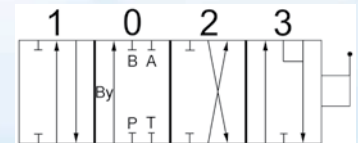

Schaltschema:  
Mit Federrückstellung ohne Rasterung

Schaltschema:  
Mit Federrückstellung ohne Rasterung in Stellung 1+2,  
mit Rasterung in Schwimmstellung 3

SD5

Erstausrüster-Qualität

Funktionsschema:  
Doppelwirkend