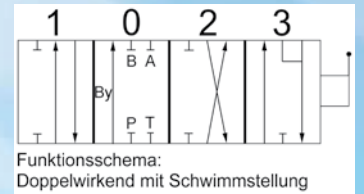

Frontlader-Steuergeräte *75Liter*

SD11

Erstausrüster-Qualität

Walvoil

Frontladersteuergerät SD11/2
mit optionaler Druckweiter-
führung, Federrückstellung
und Überdruckventil. Mit
Kreuzhebel und Seilzügen.

Die Abbildung entspricht dem Lieferumfang.
Die Druckweiterführungsbuchse ist
nicht im Lieferumfang enthalten.
Bitte separat bestellen.
Bestellnr.: 362568 - 5,90€

Technische Spezifikation:

Anzahl der Sektionen: 2
Nom. Volumenstrom: 75 l/min
Max. Druck: 315 bar
Verschraubung: 1/2"

Funktionen:

1 x doppelwirkend mit Federrückstellung
1 x doppelwirkend mit Federrückstellung
und gerasteter Schwimmstellung

Seilzulänge	Bestell-Nr.
1000mm	362550
1250mm	362552
1500mm	362554
1750mm	362556
2000mm	362558
2250mm	362560
2500mm	362562
3000mm	362564
3500mm	362566