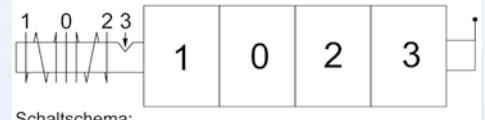

Schaltschema:  
Mit Federrückstellung ohne Rasterung

Schaltschema:  
Mit Federrückstellung ohne Rasterung in Stellung 1+2,  
mit Rasterung in Schwimmstellung 3

SD5

Erstausrüster-Qualität

Funktionsschema:  
Doppelwirkend

Funktionsschema:  
Doppelwirkend mit Schwimmstellung