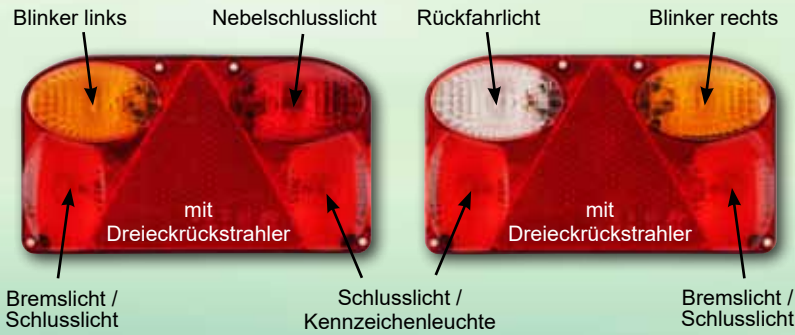

Abb. 1

Abb. 2

*Inklusive Leuchtmittel -
Steckeranschluss auf der Rückseite
komplett mit Steckerkabel.*

Abb.-Nr.	Bauseite (in Fahrtrichtung)	Bestell-Nr.
1	links	323070
2	rechts	323072

Abb. 4

Abb. 5

Abb. 6

Abb. 4

AdLuminis Anhänger-Rückstrahler

Abb.-Nr.	Beschreibung	Maße	Bestell-Nr.
3	Dreieck-Rückstrahler mit 2 Löchern	H135mm / B150mm	323090
4	Rückstrahler rund mit Loch - ROT	Ø 75mm	323092
5	Rückstrahler rund mit Loch - GELB	Ø 75mm	323094
6	Rückstrahler rund mit Loch - WEISS	Ø 75mm	323096

AdLuminis KFZ-Miniadapter

Abb.-Nr.	Beschreibung	Bestell-Nr.
7	13 pol. Stecker / 7 pol. Steckdose	323100
8	7 pol. Stecker / 13 pol. Steckdose	323102

Abb. 7

Abb. 8

Anhänger-Rückleuchten

AdLuminis

Abb. 1

Abb. 2

Inklusive Leuchtmittel - Kabelanschluss auf der Rückseite.

Abb.-Nr.	Bauseite (in Fahrtrichtung)	Bestell-Nr.
1	links	323074
2	rechts	323076

AdLuminis

Abb. 3

Abb. 4

Inklusive Leuchtmittel - Kabelanschluss auf der Rückseite.