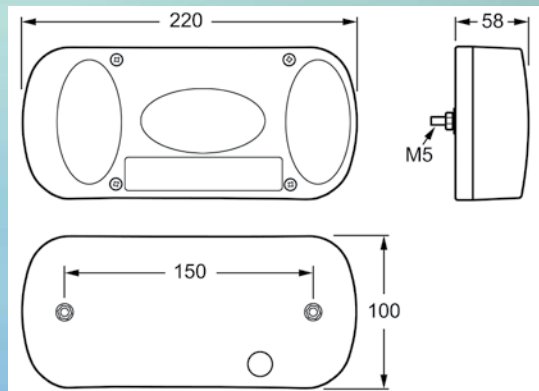

AdLuminis Anhänger-Rückstrahler

Abb.-Nr.	Beschreibung	Maße	Bestell-Nr.
3	Dreieck-Rückstrahler mit 2 Löchern	H135mm / B150mm	323090
4	Rückstrahler rund mit Loch - ROT	Ø 75mm	323092
5	Rückstrahler rund mit Loch - GELB	Ø 75mm	323094
6	Rückstrahler rund mit Loch - WEISS	Ø 75mm	323096

Inklusive Leuchtmittel - Kabelanschluss auf der Rückseite.

Abb.-Nr.	Bauseite (in Fahrtrichtung)	Bestell-Nr.
1	links	323074
2	rechts	323076

AdLuminis

Abb. 3

Abb. 4

Inklusive Leuchtmittel - Kabelanschluss auf der Rückseite.