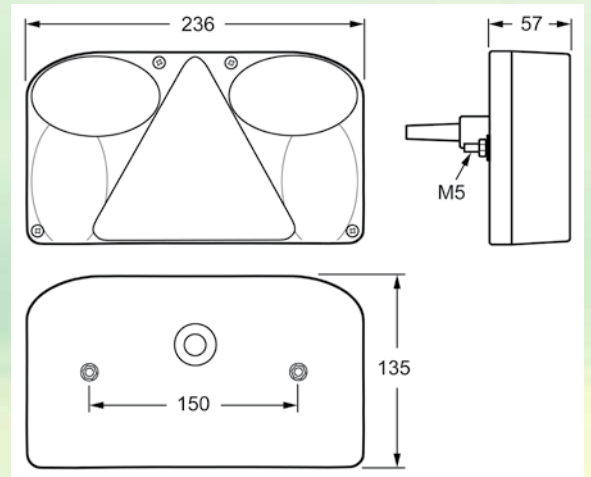

Abb. 1

Abb. 2

*Inklusive Leuchtmittel -
Steckeranschluss auf der Rückseite
komplett mit Steckerkabel.*

Abb.-Nr.	Bauseite (in Fahrtrichtung)	Bestell-Nr.
1	links	323070
2	rechts	323072

Abb. 4

Abb. 5

Abb. 6

Abb. 4

AdLuminis Anhänger-Rückstrahler

Abb.-Nr.	Beschreibung	Maße	Bestell-Nr.
3	Dreieck-Rückstrahler mit 2 Löchern	H135mm / B150mm	323090
4	Rückstrahler rund mit Loch - ROT	Ø 75mm	323092
5	Rückstrahler rund mit Loch - GELB	Ø 75mm	323094
6	Rückstrahler rund mit Loch - WEISS	Ø 75mm	323096