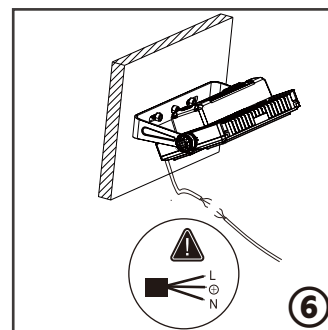

Installationsanweisung AdLuminis Modular Light

Artikelnummer 334780 = 50W, 334782 = 100W, 334784 = 150W, 334786 = 200W, 334788 = 250W

ACHTUNG

Die Installation nur von ausgebildetem Fachpersonal durchführen lassen!

1. Zu Ihrer Sicherheit unterbrechen Sie bitte die Stromzufuhr, bevor Sie das Produkt installieren.
2. Für eine gute Funktionsweise wählen Sie bitte die Spannung innerhalb des auf dem Produkt angegebenen Bereichs.
3. Um Augenschäden zu vermeiden, sollten Sie nicht (lange) in eine LED-Lichtquelle schauen.
4. Bitte befolgen Sie die Installationsschritte korrekt, um dieses Produkt zu installieren.