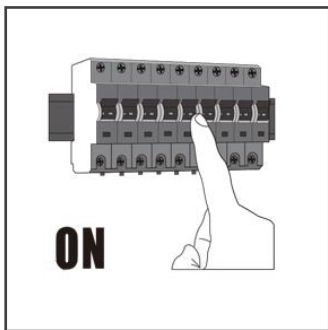

Installationsanweisung AdLuminis Modular Light

Artikelnummer 334780 = 50W, 334782 = 100W, 334784 = 150W, 334786 = 200W, 334788 = 250W

ACHTUNG

Die Installation nur von ausgebildetem Fachpersonal durchführen lassen!

1. Zu Ihrer Sicherheit unterbrechen Sie bitte die Stromzufuhr, bevor Sie das Produkt installieren.
2. Für eine gute Funktionsweise wählen Sie bitte die Spannung innerhalb des auf dem Produkt angegebenen Bereichs.
3. Um Augenschäden zu vermeiden, sollten Sie nicht (lange) in eine LED-Lichtquelle schauen.
4. Bitte befolgen Sie die Installationsschritte korrekt, um dieses Produkt zu installieren.