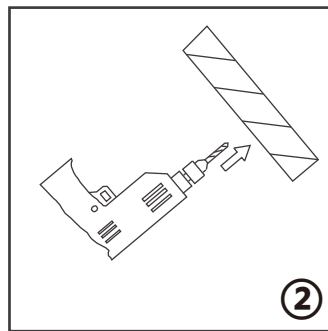

Installationsanweisung AdLuminis Modular Light

Artikelnummer 334780 = 50W, 334782 = 100W, 334784 = 150W, 334786 = 200W, 334788 = 250W

ACHTUNG

Die Installation nur von ausgebildetem Fachpersonal durchführen lassen!

1. Zu Ihrer Sicherheit unterbrechen Sie bitte die Stromzufuhr, bevor Sie das Produkt installieren.
2. Für eine gute Funktionsweise wählen Sie bitte die Spannung innerhalb des auf dem Produkt angegebenen Bereichs.
3. Um Augenschäden zu vermeiden, sollten Sie nicht (lange) in eine LED-Lichtquelle schauen.
4. Bitte befolgen Sie die Installationsschritte korrekt, um dieses Produkt zu installieren.